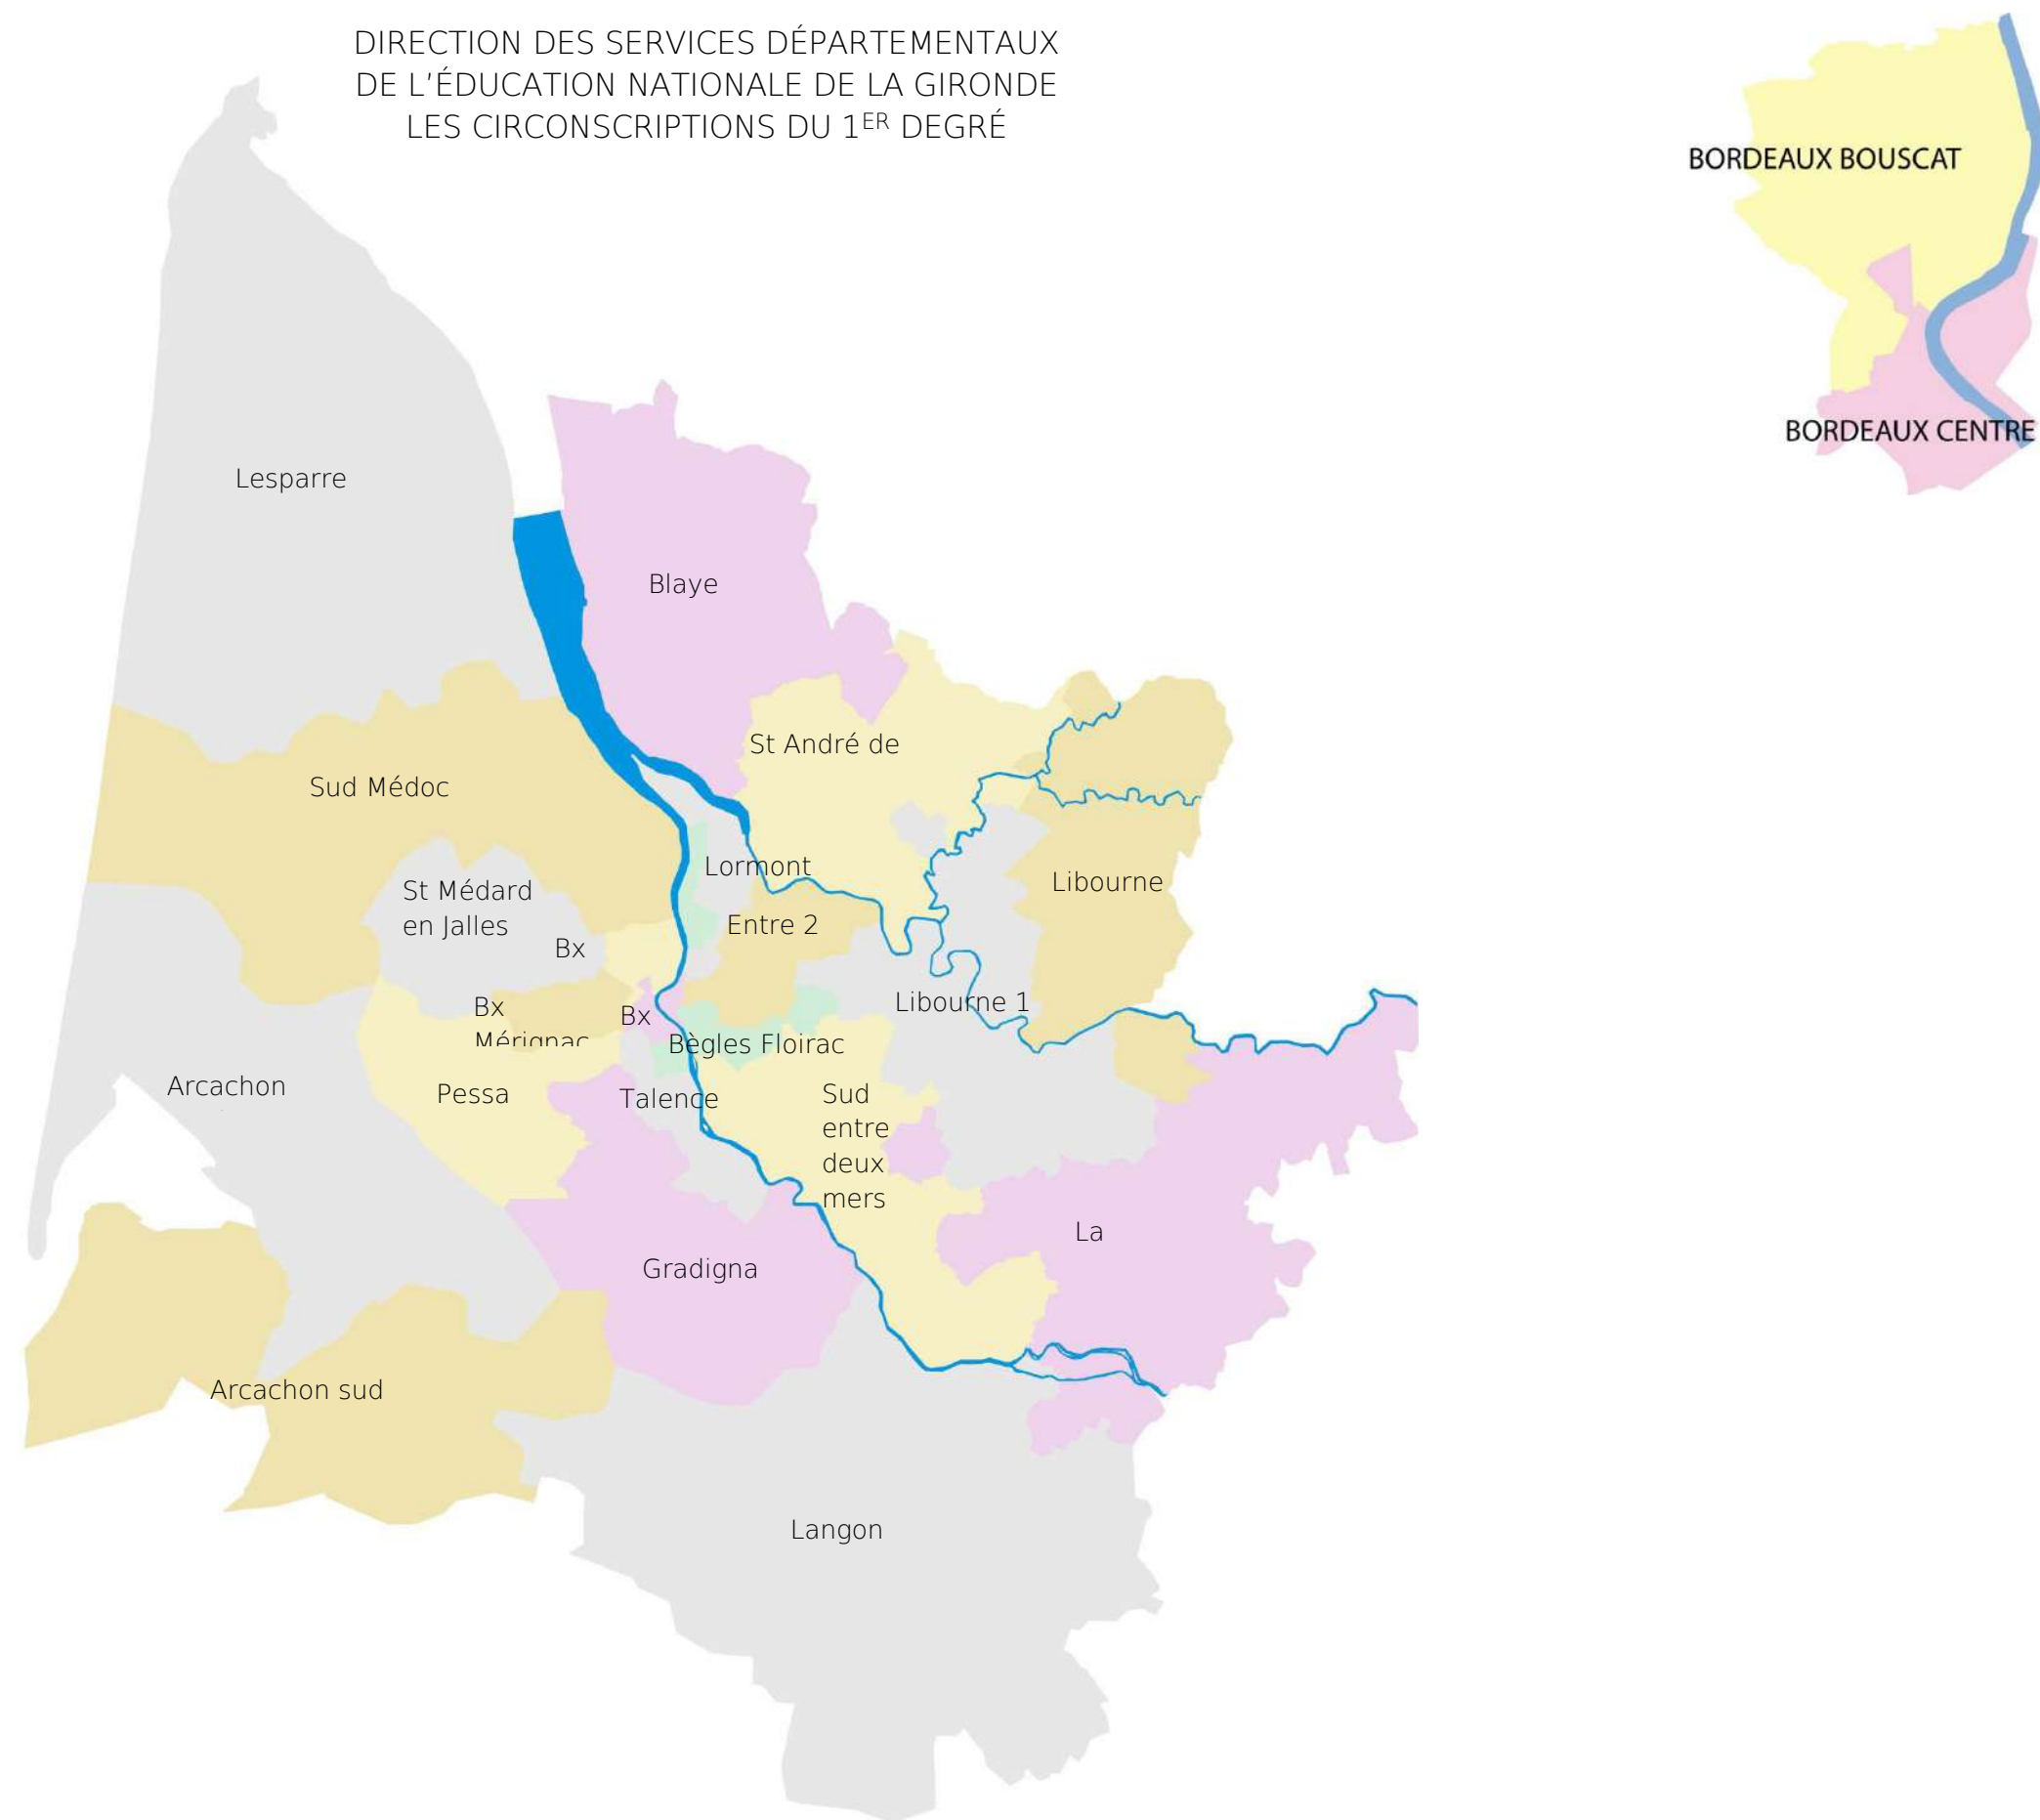

DIRECTION DES SERVICES DÉPARTEMENTAUX
DE L'ÉDUCATION NATIONALE DE LA GIRONDE
LES CIRCONSCRIPTIONS DU 1^{ER} DEGRÉ

Barème d'entrée / type de poste :

TR 57
TS 70
ECEL 71,986
TD 72,028
ECMA 86

CIRCONSCRIPTION D'ARCACHON NORD