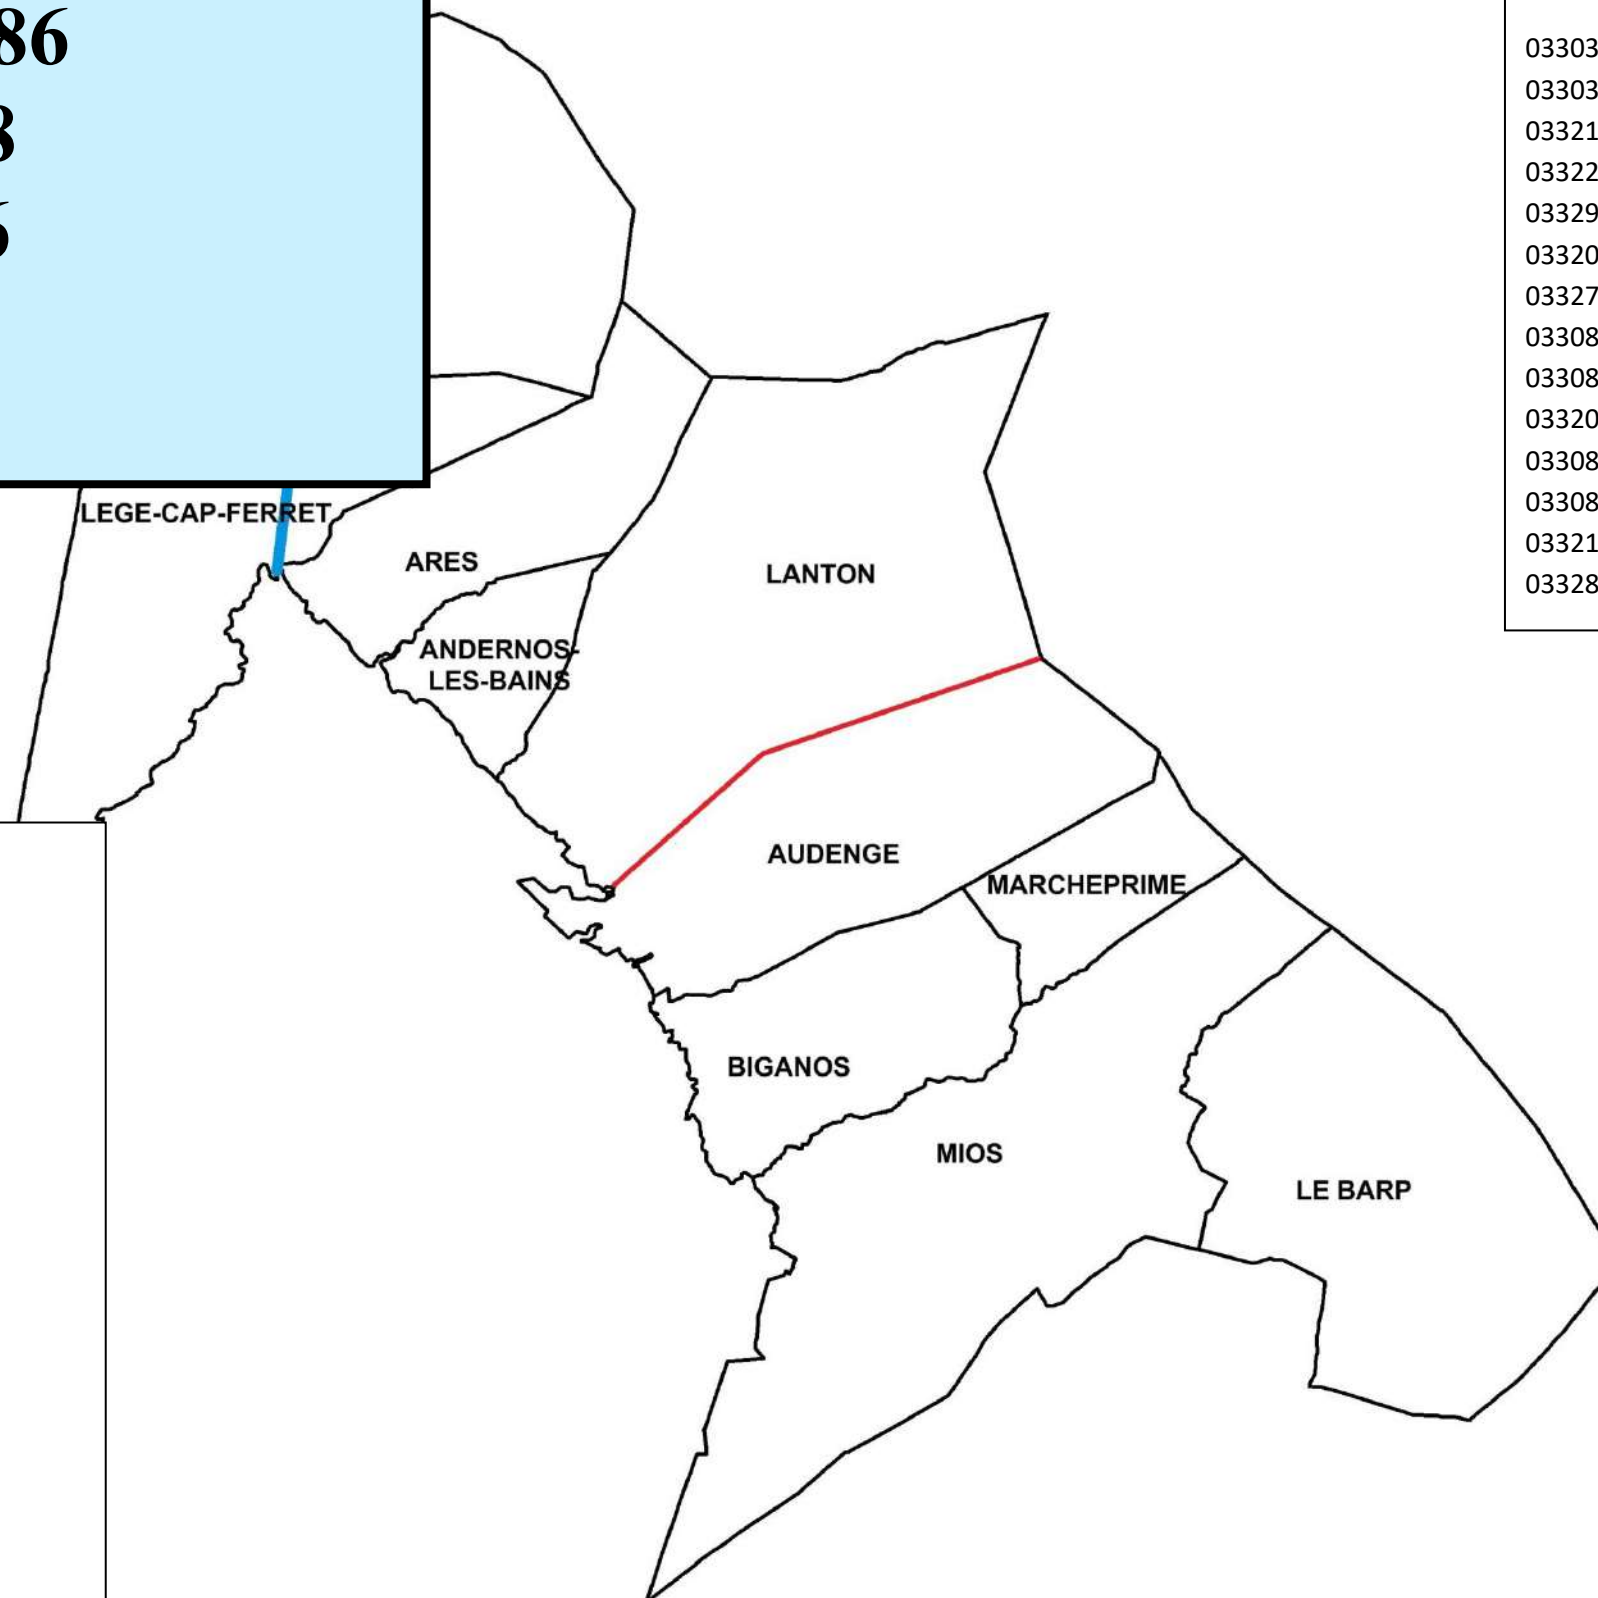

DIRECTION DES SERVICES DÉPARTEMENTAUX
DE L'ÉDUCATION NATIONALE DE LA GIRONDE
LES CIRCONSCRIPTIONS DU 1^{ER} DEGRÉ

Barème d'entrée / type de poste :

TR 57
TS 70
ECEL 71,986
TD 72,028
ECMA 86

CIRCONSCRIPTION D'ARCACHON NORD