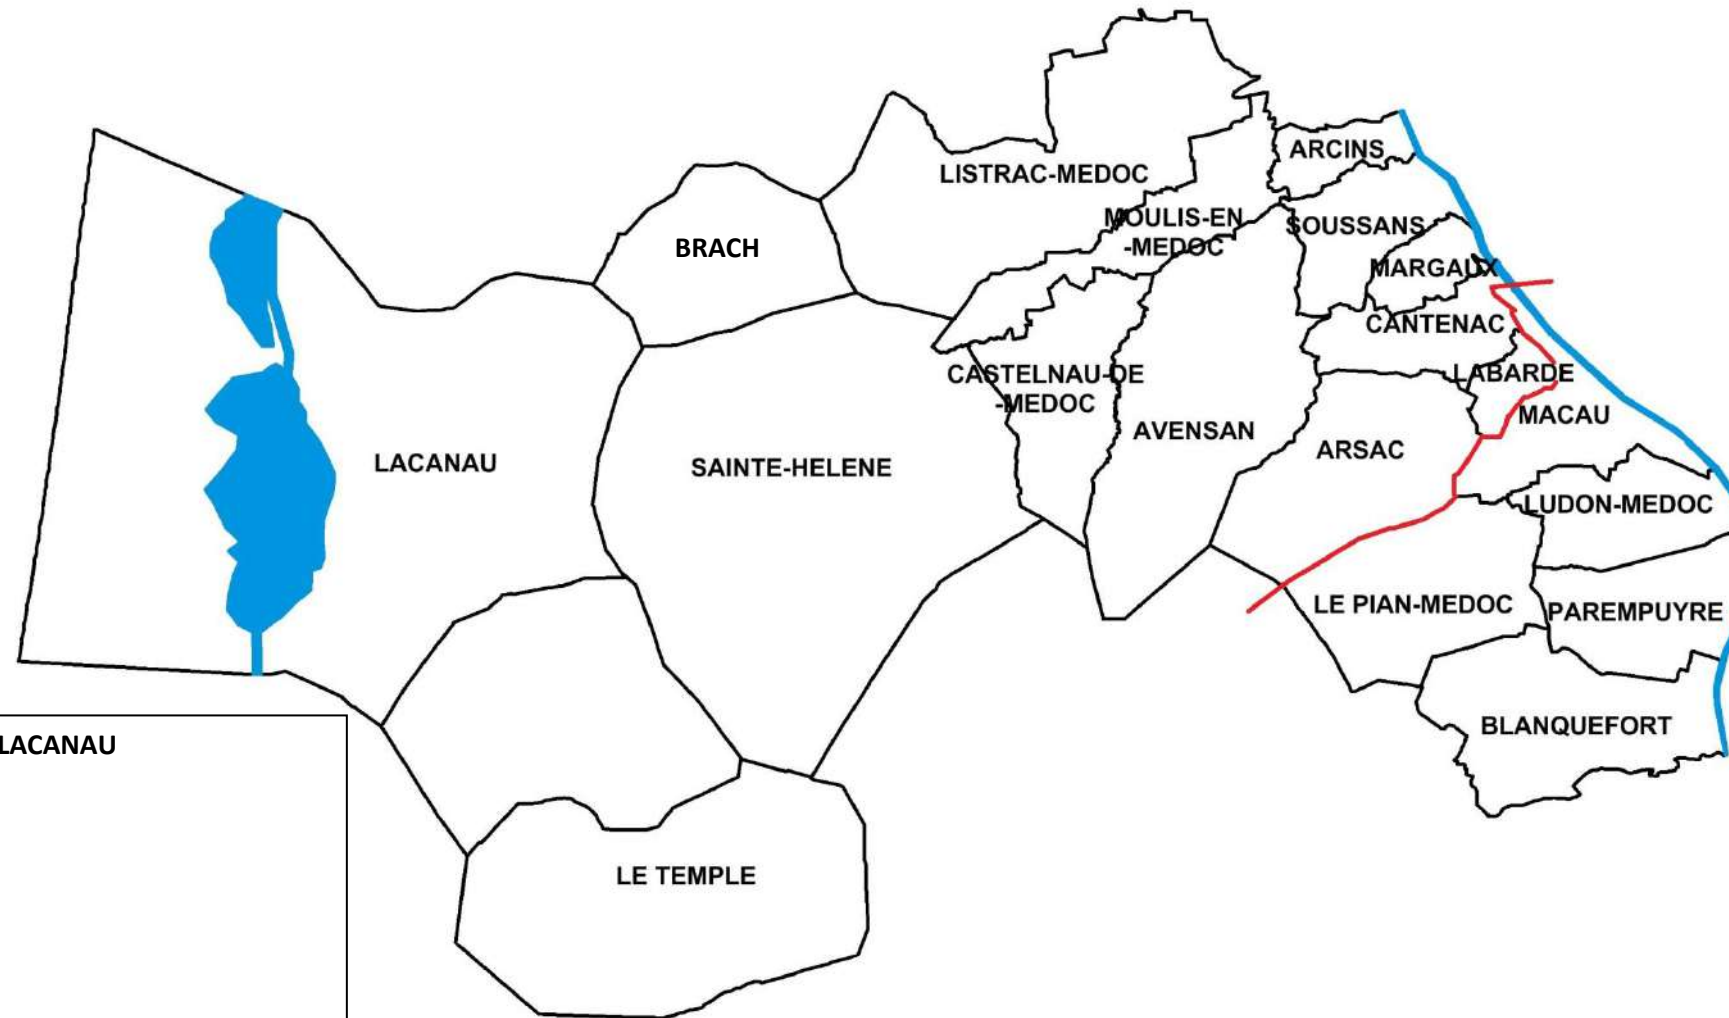

CIRCONSCRIPTION SUD MEDOC

0330046 SUD MEDOC SECTEUR LACANAU

0330342T ARCINS PRIM
0330181T ARSAC ALINE MAT
0332167B ARSAC ELEM
0332147E AVENSAN ELEM
0332628C AVENSAN MAT
0333381W BRACH PRIM
0330184W CASTELNAU DE MEDOC CHARMILLE MAT
0330593R CASTELNAU DE MEDOC JALLE ELEM
0333492S CASTELNAU DE MEDOC THOMAS PESQUET PRIM
0330778S LABARDE ELEM
0330784Y LACANAU GUITARD PRIM
0332793G LACANAU VILLE PRIM
0331332U LE TEMPLE LEBADE PRIM
0332794H LISTRAC-MEDOC PRIM
0330888L MARGAUX-CANTENAC PRIM
0332199L MARGAUX-CANTENAC MAT
0330946Z MOULIS EN MEDOC PICASSO ELEM
0332057G MOULIS EN MEDOC MAT
0331309U SOUSSANS PRIM
0331154A STE HELENE PRIM

Barème d'entrée / type de poste :

TD 7
TR 9,833
TS 20
ECMA 21
ECEL 25

0330045 SUD MEDOC SECTEUR BLANQUEFORT

0330226S BLANQUEFORT RENNEY MAT
0330429M BLANQUEFORT CAYCHAC ELEM
0332039M BLANQUEFORT SATURNE PRIM
0332215D BLANQUEFORT RENNEY ELEM
0332302Y BLANQUEFORT CUREGAN MAT
0332349Z BLANQUEFORT DULAMON MAT
0332616P BLANQUEFORT BOURG ELEM
0332668W BLANQUEFORT CAYCHAC MAT
0331009T LE PIAN-MEDOC BOURG ELEM
0332609G LE PIAN-MEDOC BRUGAT MAT
0332617R LE PIAN-MEDOC AIRIALS PRIM
0330870S LUDON-MEDOC VEIL ELEM
0332677F LUDON-MEDOC AUBRAC MAT
0332607E MACAU MAT
0332874V MACAU ELEM
0330970A PAREMPUYRE LIBERATION ELEM
0332527T PAREMPUYRE JAURES ELEM
0332875W PAREMPUYRE LIBERATION MAT
0332876X PAREMPUYRE JAURES MAT
0333402U PAREMPUYRE MADELEINE BRES PRIM