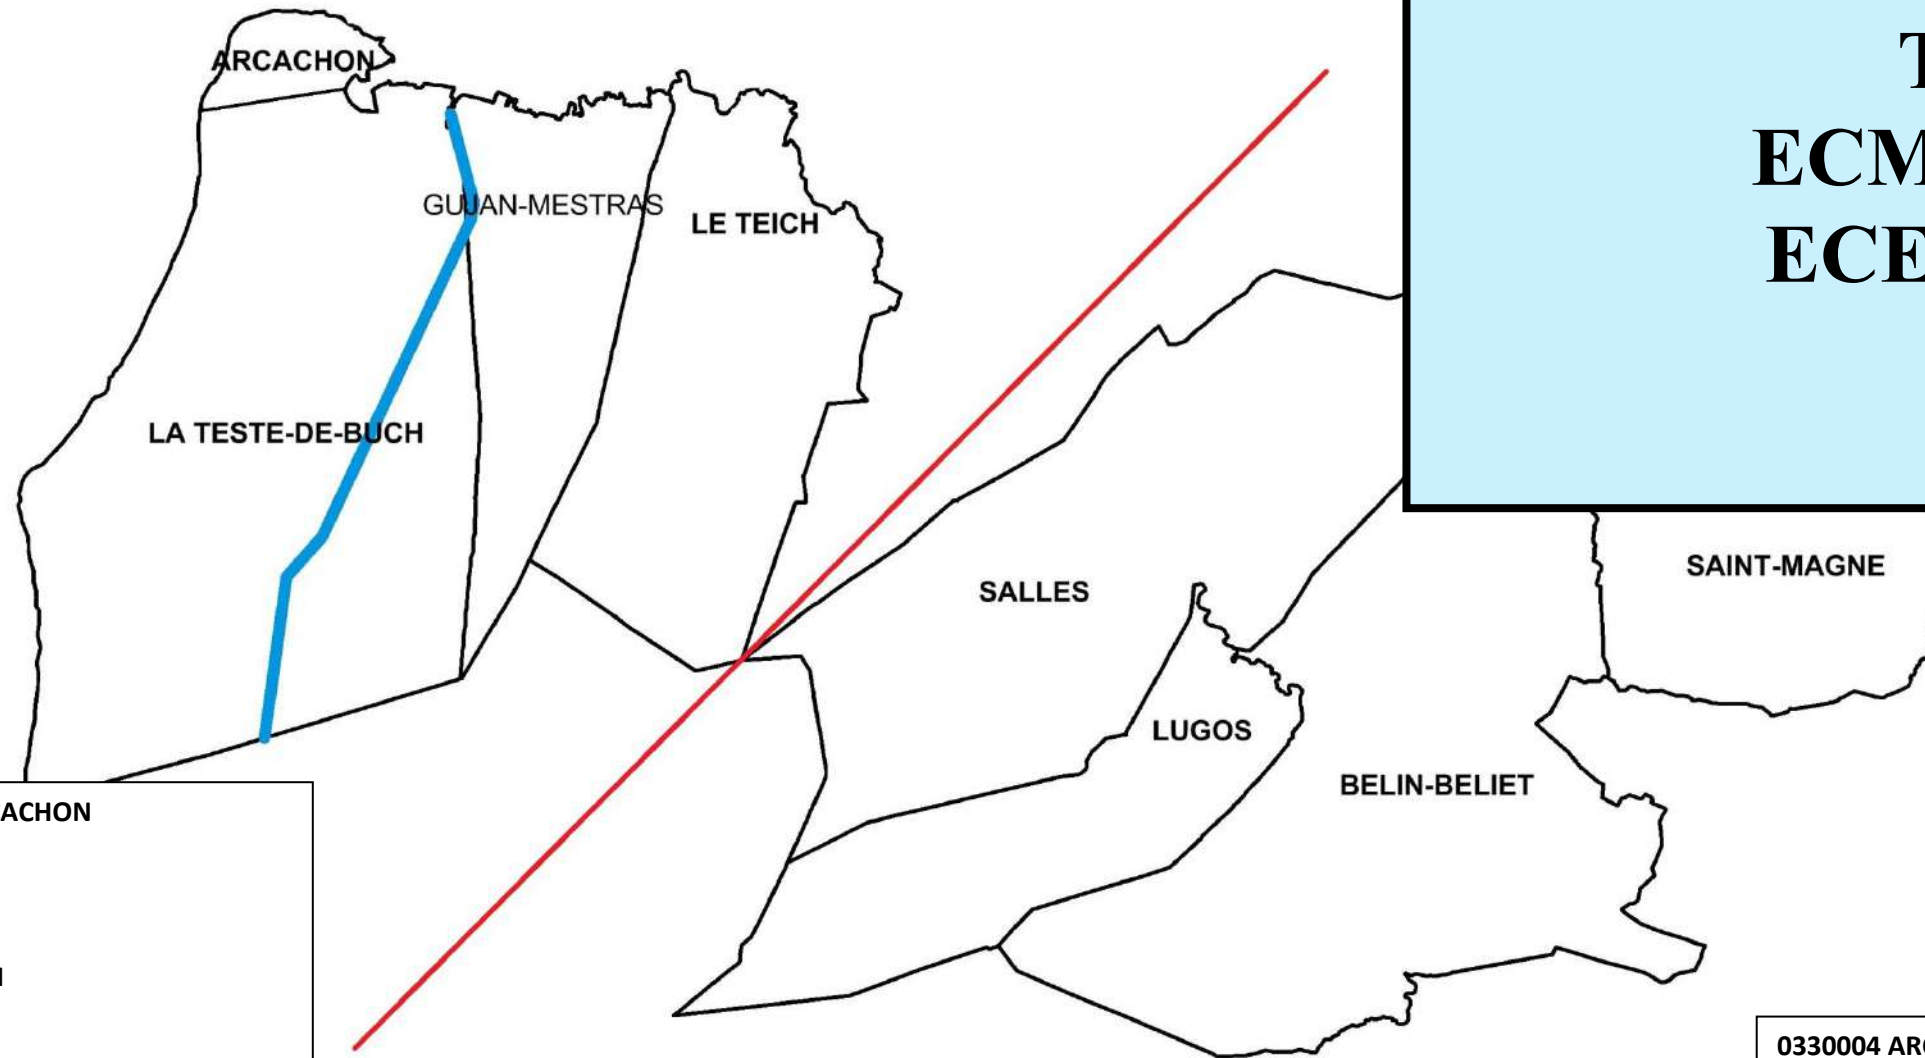

Barème d'entrée / type de poste :

TD 62

TR 67

TS 77

ECMA 84,986

ECEL 99,722

CIRCONSCRIPTION D'ARCACHON SUD

0330003 ARCACHON SUD SECTEUR ARCACHON