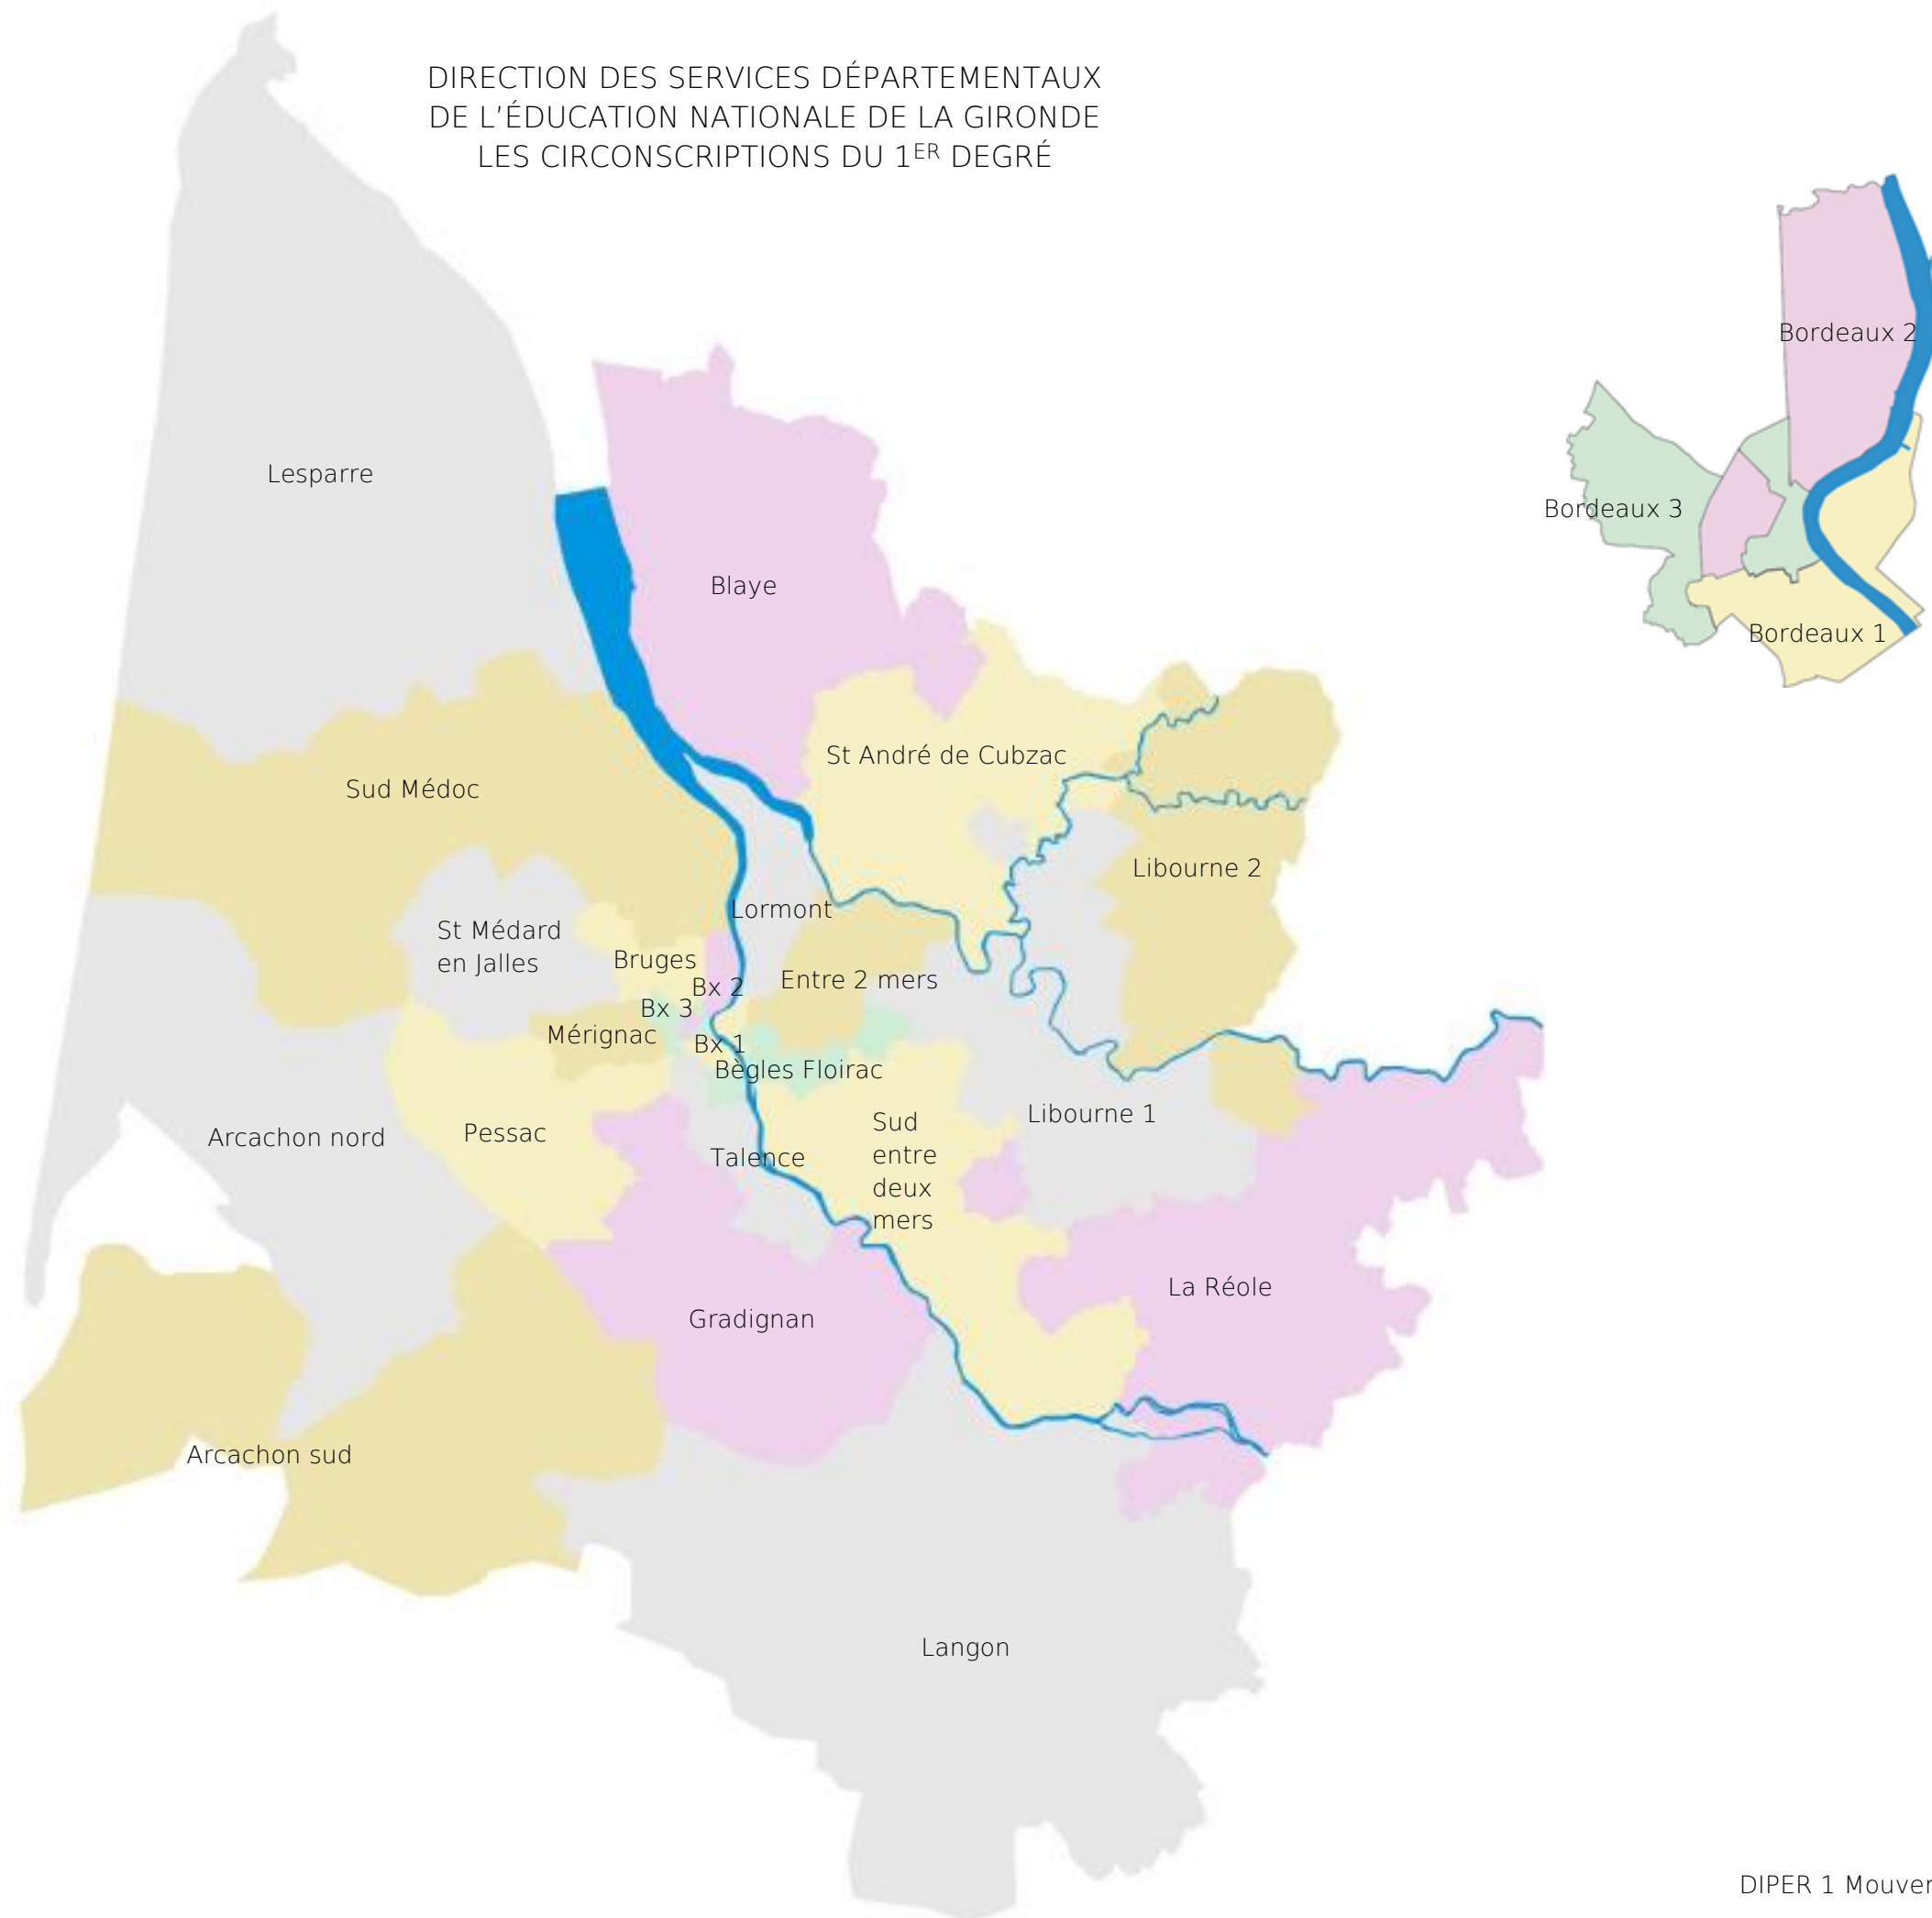

DIRECTION DES SERVICES DÉPARTEMENTAUX
DE L'ÉDUCATION NATIONALE DE LA GIRONDE
LES CIRCONSCRIPTIONS DU 1^{ER} DEGRÉ

CIRCONSCRIPTION D'ARCACHON NORD

0332154M ANDERNOS LES BAINS BETEY PRIM
0332252U ANDERNOS LES BAINS CAPSUS MAT
0330327B ANDERNOS LES BAINS CAPSUS ELEM
0332939R ANDERNOS LES BAINS COULIN MAT
0330328C ANDERNOS LES BAINS FERRY ELEM
0332078E ARES BORDES SUE MAT
0332791E ARES ELEM
0330218H AUDENGE ELISABETH ET ROBERT BADINTER PRIM
0331768T AUDENGE VALETON DE BOISSIERE ELEM
0332174J BIGANOS FERRY ELEM
0333197W BIGANOS LAC VERT PRIM
0332301X BIGANOS PAGNOL MAT
0330811C LANTON BRASSENS MAT
0330812D LANTON CASSY GALL ELEM
0330824S LEGE-CAP-FERRET BOURG ELEM
0330826U LEGE-CAP-FERRET CLAOUY PRIM
0332175K LEGE-CAP-FERRET PHARE PRIM
0332824R LEGE-CAP-FERRET PITCHOUNS MAT
0332062M LE PORGE DEGOUL PRIM
0331395M MARCHEPRIME FOGNET ELEM
0332477N MARCHEPRIME TRUT MAT
0330926C MIOS ECUREUILS ELEM
0330194G MIOS LA FAUVETTE PITCHOU MAT
0333404W MIOS LA SALAMANDRE PRIM
0330929F MIOS LILLET PRIM
0330925B MIOS RAMONET PRIM