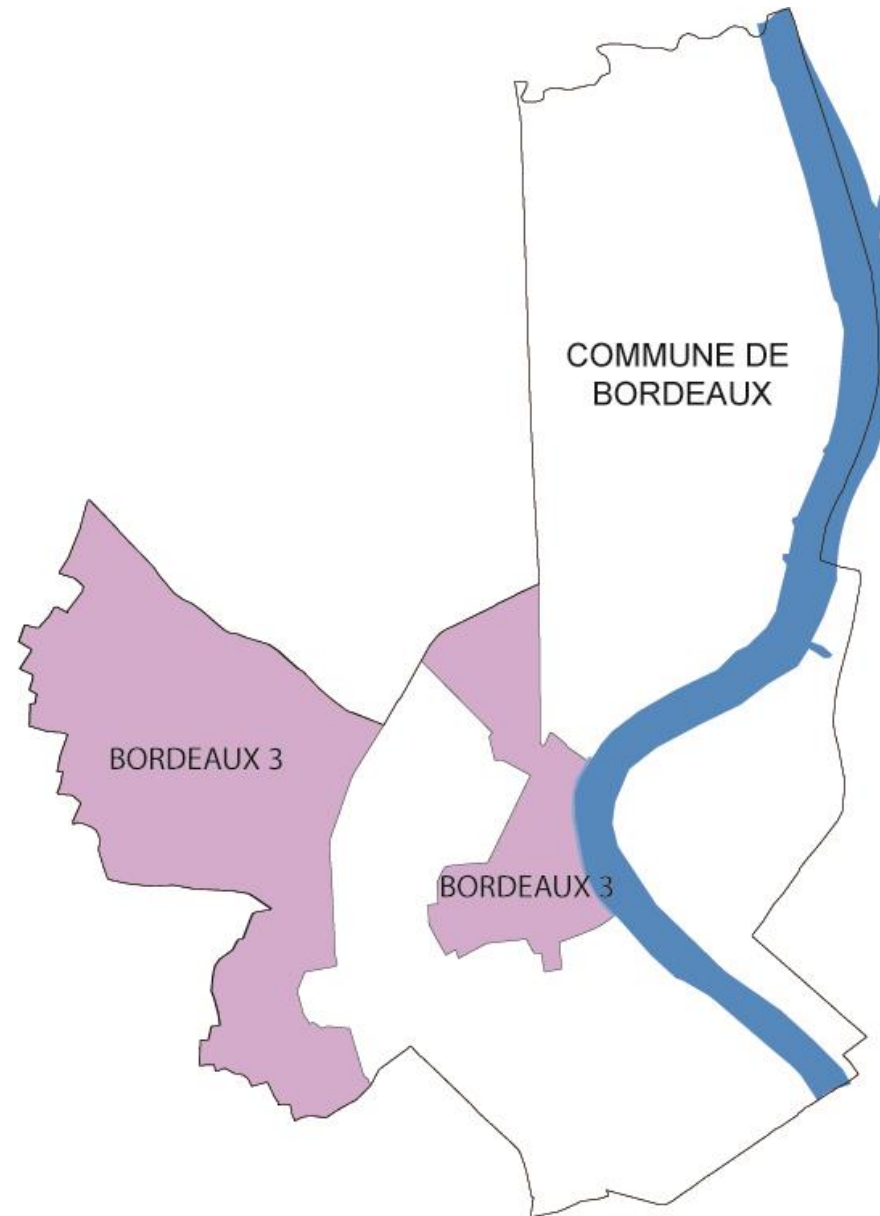

0330263G BORDEAUX ADOUR MAT
0332155N BORDEAUX BEL AIR ELEM
0332339N BORDEAUX CLOS MONTESQUIEU MAT
0330525S BORDEAUX COCTEAU PRIM
0330515F BORDEAUX DOUMER PRIM
0330513D BORDEAUX FERRY ELEM
0330514E BORDEAUX FERRY MAT
0332172G BORDEAUX FLORNOY PRIM
0330264H BORDEAUX LAPIE MAT
0332823P BORDEAUX LAPIE ELEM
0331421R BORDEAUX PINS FRANCS MAT
0330518J BORDEAUX PINS FRANCS ELEM
0332120A BORDEAUX POINCARE ELEM
0332126G BORDEAUX POINCARE MAT
0331428Y BORDEAUX ST ANDRE MAT
0330265J BORDEAUX STEHELIN MAT
0330522N BORDEAUX STEHELIN ELEM
0330232Y BORDEAUX ARGONNE MAT
0330244L BORDEAUX BECHADE MAT
0330255Y BORDEAUX BERT MAT
0330460W BORDEAUX BERT ELEM
0330241H BORDEAUX CONDORCET MAT
0330480T BORDEAUX CONDORCET ELEM
0330231X BORDEAUX FRANCE MAT
0332116W BORDEAUX FRANCE ELEM
0332222L BORDEAUX LOUCHEUR ELEM
0330249S BORDEAUX MONTGOLFIER MAT
0330489C BORDEAUX MONTGOLFIER ELEM
0330256Z BORDEAUX PAS ST GEORGES MAT
0333101S BORDEAUX SCHWEITZER ELEM
0333474X BORDEAUX SCHWEITZER MAT
0331630T BORDEAUX TREBOD MAT
0330459V BORDEAUX VIEUX BORDEAUX ELEM

CIRCONSCRIPTION DE BORDEAUX 3