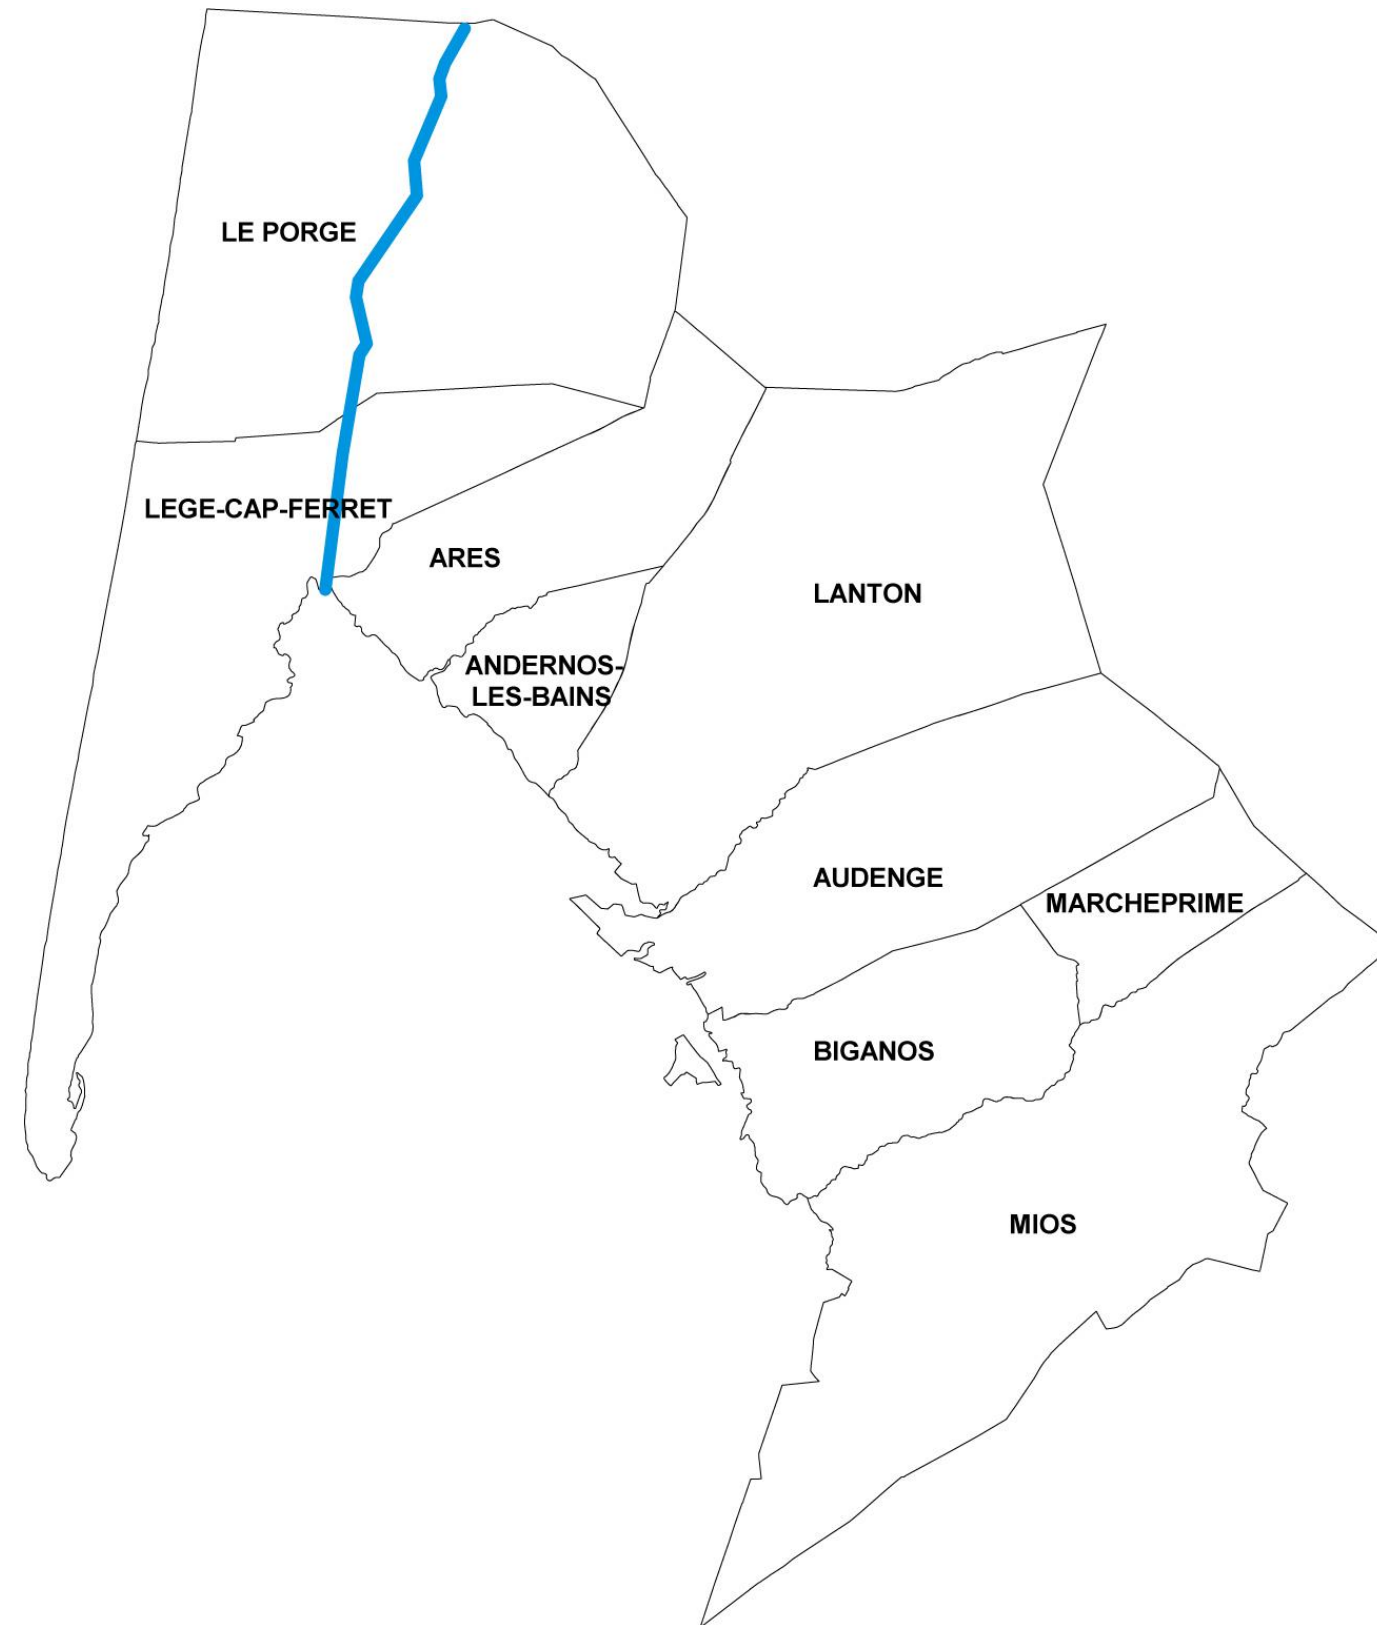

DIRECTION DES SERVICES DÉPARTEMENTAUX
DE L'ÉDUCATION NATIONALE DE LA GIRONDE
LES CIRCONSCRIPTIONS DU 1^{ER} DEGRÉ

CIRCONSCRIPTION D'ARCACHON NORD

0332154M ANDERNOS LES BAINS BETEY PRIM
0332252U ANDERNOS LES BAINS CAPSUS MAT
0330327B ANDERNOS LES BAINS CAPSUS ELEM
0332939R ANDERNOS LES BAINS COULIN MAT
0330328C ANDERNOS LES BAINS FERRY ELEM
0332078E ARES BORDES SUE MAT
0332791E ARES ELEM
0330218H AUDENGE ELISABETH ET ROBERT BADINTER PRIM
0331768T AUDENGE VALETON DE BOISSIERE ELEM
0332174J BIGANOS FERRY ELEM
0333197W BIGANOS LAC VERT PRIM
0332301X BIGANOS PAGNOL MAT
0330811C LANTON BRASSENS MAT
0330812D LANTON CASSY GALL ELEM
0330824S LEGE-CAP-FERRET BOURG ELEM
0330826U LEGE-CAP-FERRET CLAOUY PRIM
0332175K LEGE-CAP-FERRET PHARE PRIM
0332824R LEGE-CAP-FERRET PITCHOUNS MAT
0332062M LE PORGE DEGOUL PRIM
0331395M MARCHEPRIME FOGNET ELEM
0332477N MARCHEPRIME TRUT MAT
0330926C MIOS ECUREUILS ELEM
0330194G MIOS LA FAUVETTE PITCHOU MAT
0333404W MIOS LA SALAMANDRE PRIM
0330929F MIOS LILLET PRIM
0330925B MIOS RAMONET PRIM