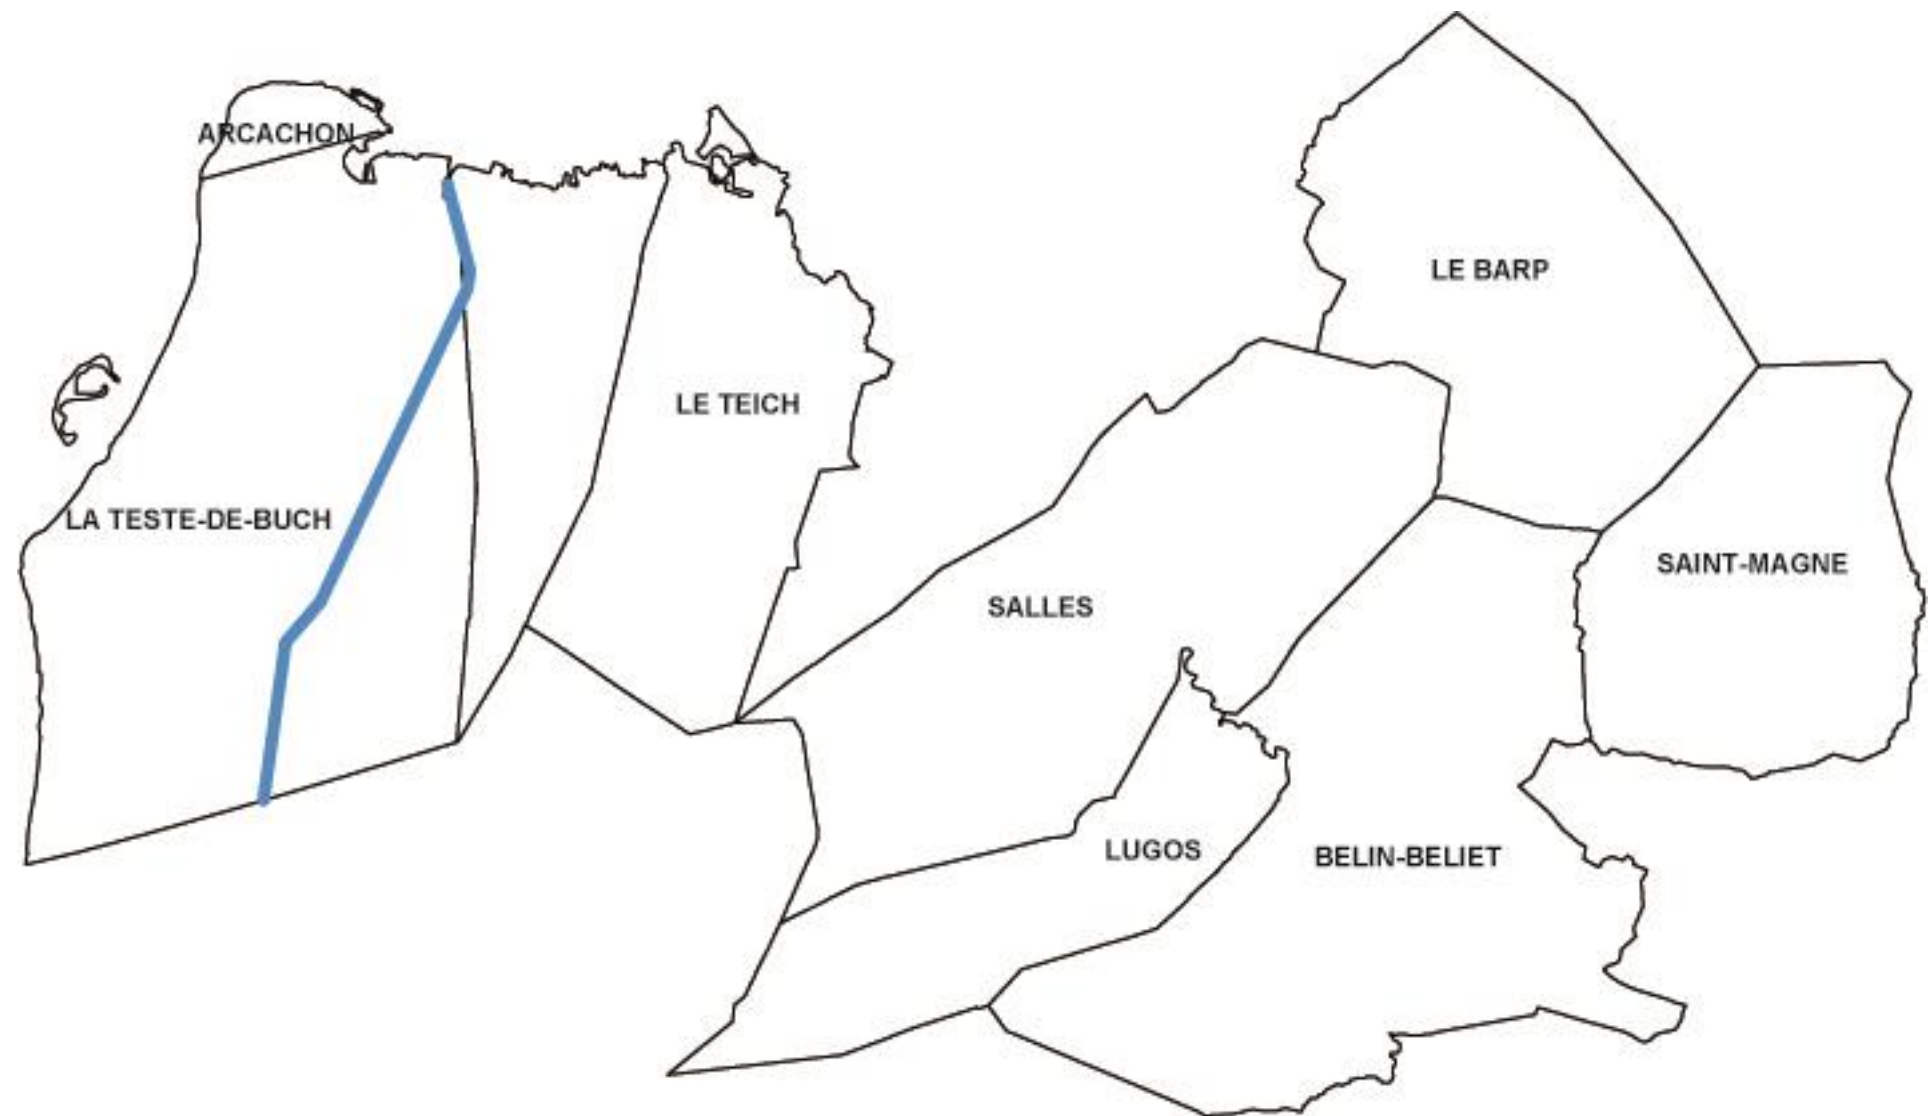

CIRCONSCRIPTION D'ARCACHON SUD

0330335K ARCACHON BERT ELEM
0330216F ARCACHON OSIRIS MAT
0330337M ARCACHON MOUETTES PRIM
0330340R ARCACHON MOULLEAU PRIM
0332604B ARCACHON ABATILLES PRIM
0330405L BELIN-BELIET ALIENOR D'AQUITAINE PRIM
0333230G BELIN-BELIET BERTRINE PRIM
0331422S GUJAN-MESTRAS CHANTE CIGALE MAT
0332051A GUJAN-MESTRAS FERRY ELEM
0332353D GUJAN-MESTRAS FERRY MAT
0330757U GUJAN-MESTRAS GAMBETTA ELEM
0332825S GUJAN-MESTRAS LA FONTAINE ELEM
0332050Z GUJAN-MESTRAS PASTEUR ELEM
0330283D GUJAN-MESTRAS POUGET MAT
0331340C LA TESTE DE BUCH BREMONTIER ELEM
0331429Z LA TESTE DE BUCH CHAMBRELENT MAT
0332350A LA TESTE DE BUCH FARANDOLE MAT
0331342E LA TESTE DE BUCH GAMBETTA ELEM
0330313L LA TESTE DE BUCH HUGO MAT
0331337Z LA TESTE DE BUCH LAFON ELEM
0332474K LA TESTE DE BUCH SAMUEL PATY MAT
0332618S LA TESTE DE BUCH SAMUEL PATY ELEM
0330373B LE BARP BALLION ELEM
0333176Y LE BARP LOU PIN BERT ELEM
0333179B LE BARP LOU PIN BERT MAT
0332538E LE BARP LUTINS MAT
0331330S LE TEICH DELTA PRIM
0333099P LE TEICH VAL DES PINS PRIM
0330875X LUGOS BOURG PRIM
0333015Y SALLES CAPLANNE ELEM
0331277J SALLES CAZAUVEILH ELEM
0331281N SALLES LANOT ELEM
0331282P SALLES LAVIGNOLLE PRIM
0332451K SALLES RIVE DROITE MAT
0333045F SALLES RIVE GAUCHE MAT
0333177Z SALLES RIVE GAUCHE ELEM
0331181E ST MAGNE PRIM